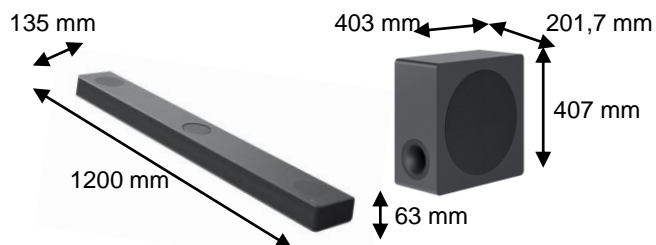

CONNECTIVITE

Bluetooth version	5.0
Codec Bluetooth – SBC/AAC	Oui / Oui
Wi-Fi (2.5 G / 5 G)	Oui
HDMI eARC / ARC	Oui
HDMI VRR / ALLM	Oui
HDMI SIMPLINK (HDMI-CEC)	Oui
TV Sound Sync – BT (LG TV) / Optique	Non / Oui
Contrôle avec la télécommande TV	Oui
Contrôle via App	Oui

CONSOMMATION ELECTRIQUE

Alimentation barre de son	SMPS
Consommation barre de son	78W
Consommation en veille barre de son	0,5W ↓
Alimentation caisson de basse	SMPS
Consommation caisson de basse	40W
Consommation en veille caisson	0,5W ↓
Alimentations enceintes arrière	SMPS
Consommation enceintes arrière	33W
Consommation en veille enc. Arr.	0,5W ↓

DIMENSIONS

Poids barre de son	5,03 kg
Poids caisson de basse	10 kg
Poids enceintes arrière	4,08 kg
Poids carton	25,3 kg
Dimensions barre de son (LxHxP)	1200 x 63 x 135 mm
Dimensions caisson de basse (LxHxP)	201,7 x 407 x 403 mm
Dimensions enceinte arrière (x2)	159 x 223 x 142 mm
Dimensions carton (LxHxP)	1296 x 574 x 261 mm

FORMATS AUDIO COMPATIBLES

Dolby Atmos	Oui
Dolby True HD	Oui
Dolby Digital / Digital +	Oui / Oui
DTS:X	Oui
DTS Digital Surround	Oui
AAC / AAC+	Oui
LPCM	Oui

ACCESSOIRES

Télécommande infrarouge (avec piles)	Oui
Câble HDMI	Oui
Câble Optique	Non
Manuel d'utilisation simple	Oui
Fixation murale	Oui
Guide de montage mural	Oui
Carte de garantie	Oui

INFORMATIONS PRODUIT

Origine	Chine
Couleur	Noir
Référence produit	S95QR. DEUSLLK
Code EAN	TBC
Garantie	2 ans

Dimensions barre de son et caisson de basse :

2 enceintes arrière :
159 x 223 x 142 mm

0 800 99 55 55

Service & appel
gratuits

Ces caractéristiques sont soumises à titre indicatif et peuvent, dans un souci d'amélioration, être modifiées sans préavis.
Pièces détachées indispensables à l'utilisation du produit disponibles 2 ans à compter de la date d'achat du client final.

www.lg.com/fr

FICHE PROVISOIRE