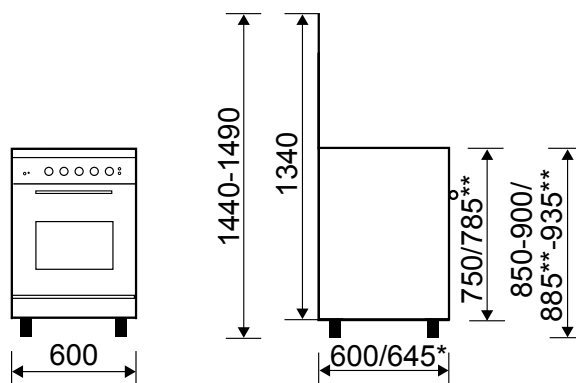

GA660MIX CUISINIÈRE ALPHA GAZ ÉMAIL LISSE 60 x 60 CM

Référence
GA660MIX

Couleur
Inox

EAN
8052745126714

- Coffre de rangement chauffe-plat
- Équipée pour le gaz naturel
- Injecteurs gaz butane/propane fournis

* avec poignée
** couvercle fermé

ENCASTRABLE

Homologuée pour être encastrée entre deux meubles de cuisine, selon la norme UNI EN 30-1-1 classe 2.

- Puissance électrique d'installation : 1437 W
- 6,2 A - 230 V - 50/60 Hz
- Cordon d'alimentation : 120 cm
- Sans prise

- Produit H x l x P : 1440-1490 x 600 x 600/645* mm
- Pieds réglables en hauteur $\pm$ 5 cm
- Produit emballé H x l x P : 845 x 645 x 660 mm
- Poids net/brut : 52/58 kg