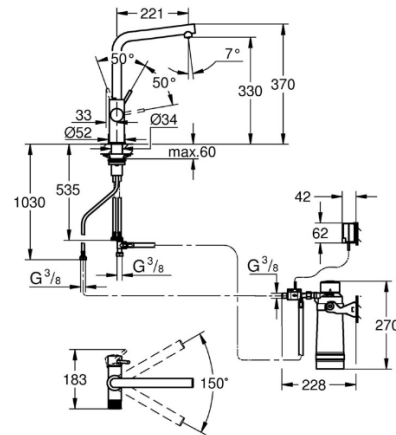

GROHE BLUE PURE
GROHE Blue Pure Vento
30560000

EXCLUSIVÉ
CUISINISTES

Kit de démarrage

Composé de :

GROHE Blue Mitigeur évier avec fonction de filtration de l'eau
Monotrou sur plage

Bec L

Poignée séparée pour l'eau filtrée

GROHE SilkMove Cartouche en céramique 28 mm

Bec tube pivotant

Zone de rotation 150°

Circuits d'eau séparés pour l'eau filtrée et l'eau non filtrée

Flexibles de raccordement souples

GROHE Blue Raccord pour filtre

Filtre GROHE Blue Taille S pour réduire la dureté de l'eau et obtenir un goût de qualité supérieure

Capacité 600 L minimum selon la dureté de l'eau

Débitmètre pour mesurer la durée de vie du filtre, 2 piles AA incluses