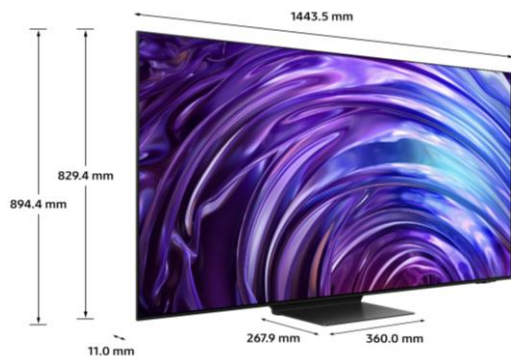

DESIGN	
Finesse du cadre	4 bords fins
Finesse de l'écran	Design Ultra fin
Couleur du cadre	GRAPHITE BLACK
Type de pied	SLIM OC STAND
Couleur du pied	TITAN BLACK
Boitier déporté One Connect	One Connect (Y24 4K)

DIFFUSION	
Digital Broadcasting	DVB-T2CS2 x 4
Tuner analogique	Oui
Fonction double Tuner	Oui
CI+ (Common Interface)	CI+(1.4)

AUDIO	
Dolby Atmos	Oui
OTS (Object Tracking Sound)	OTS+
Q-Symphony	Oui
Puissance sonore (RMS)	70W
Canaux	4.2.2CH
Bluetooth Audio	Oui
AVA (Active Voice Amplifier)	Oui
Adaptative Sound	Son adaptatif Pro
2 connexions Bluetooth simultanées	Oui

ACCESSOIRES	
Télécommande universelle	Oui et Solaire (TM2360E)
Compatible VESA	400 x 300 mm
Longueur de la vis	5-6mm
Taille de la vis	M8

CONNECTIQUES	
HDMI (=Nombre de ports)	4
HDMI (Taux de rafraichissement)	4K 144Hz (for HDMI 1/2/3/4)
eARC	Oui
Anynet+ (HDMI-CEC)	Oui
USB (Nombre de ports)	3 x USB
USB-C	1 x USB-C
Ethernet (LAN)	1
Digital Audio Out (Optical)	1
Antenne TNT / Cable	Oui
Antenne Satellite	Oui

SMART TV	
Smart TV	Tizen™ Smart TV
Assistants vocaux intégrés	Bixby
Contrôle vocal	Oui
Applications Opérateurs	B.TV+ / Orange TV / Oqee by Free / SFR TV
Airplay 2	Oui
Samsung TV Plus	Oui
Navigateur internet	Oui
Hub SmartThings	Oui
Guide Universel	Oui
Mirroring (TV vers Mobile)	Oui
Mirroring (Mobile vers TV)	Oui
NFC sur TV	N/A
Tap View	Oui
Multi View	jusqu'à 2 écrans
Prise en charge des caméras mobiles	Oui
WiFi Direct	Oui
TV Sound sur Mobile	N/A
Sound Mirroring	Oui
WiFi	Oui (Wi-Fi 5)
Bluetooth	Oui (BT5.2)
PC sur TV (Workspace)	Oui
Mode Ambient	Mode Ambient+
Micro intégré au TV	Oui
Mises à jour du système d'exploitation	5 ans

GAMING	
Mode jeu auto (ALLM)	Oui
Game Motion Plus	Oui
Super Ultra Wide Game View	Oui
Barre de jeu	Oui
Mini Map Zoom	Oui
FreeSync	FreeSync Premium Pro
Gaming Hub	Oui

AUTRES FONCTIONNALITES	
Allumage instantané	Oui
Accessibilité	Oui
Recherche automatique des chaînes	Oui
Gestion des sous titres	Oui
ConnectShare (HDD)	Oui
ConnectShare (USB 2.0)	Oui
Guide des programmes EPG	Oui
Enregistrement (PVR)	Oui
Incrustation d'image	Oui
Dépannage à distance	Oui
IPv6 Support	Oui

CONSOMMATION	
Alimentation	AC220-240V~ 50/60Hz
Disponibilité des pièces détachées	7 ans
Garantie 10 ans anti marquage	N/A
Indice de Réparabilité	8
Consommation électrique en veille (W)	0,5
Consommation électrique pour 1000hrs (Kw)	100
Consommation électrique pour 1000hrs en HDR (Kw)	227
Classe énergétique	F
Mode éco	Oui

SPÉCIFICATIONS TECHNIQUES ET LOGISTIQUES	
Dimensions sans le pied (LxHxP)(mm)	1443.5 x 829.4 x 11.0 mm
Dimensions avec le pied (LxHxP)(mm)	1443.5 x 894.4 x 267.9 mm
Dimensions du carton (LxHxP)(mm)	1625 x 935 x 170 mm
Dimension du pied	360.0 x 267.9 mm
Poids de l'écran sans le pied (kg)	18.9 kg
Poids de l'écran avec le pied (kg)	29.0 kg
Poids du carton (kg)	39.8 kg
EAN	8806095486079