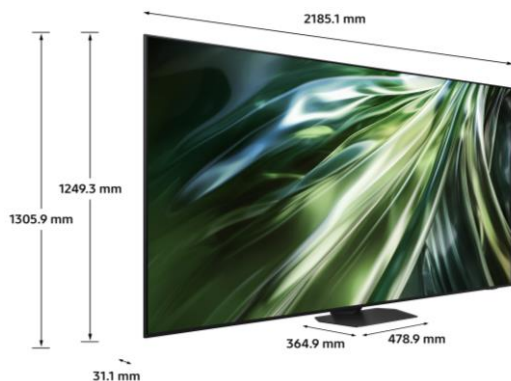

DESIGN	
Finesse du cadre	3 bords fins
Finesse de l'écran	Design Fin
Couleur du cadre	CARBON SILVER
Type de pied	SHARP NECK HEXAGON
Couleur du pied	ECLIPSE SILVER
Boitier déporté One Connect	N/A

DIFFUSION	
Digital Broadcasting	DVB-T2CS2 x 2
Tuner analogique	Oui
Fonction double Tuner	Oui
CI+ (Common Interface)	CI+(1.4)

AUDIO	
Dolby Atmos	Oui
OTS (Object Tracking Sound)	OTS+
Q-Symphony	Oui
Puissance sonore (RMS)	60W
Canaux	4.2.2CH
Bluetooth Audio	Oui
AVA (Active Voice Amplifier)	Oui (Pro)
Adaptative Sound	Son adaptatif Pro
2 connexions Bluetooth simultanées	Oui

ACCESSOIRES	
Télécommande universelle	Oui et Solaire (TM2360E)
Compatible VESA	600 x 400 mm
Longueur de la vis	5-6mm
Taille de la vis	M8

CONNECTIQUES	
HDMI (=Nombre de ports)	4
HDMI (Taux de rafraichissement)	4K 144Hz (for HDMI 1/2/3/4)
eARC	Oui
Anynet+ (HDMI-CEC)	Oui
USB (Nombre de ports)	2 x USB-A
USB-C	N/A
Ethernet (LAN)	1
Digital Audio Out (Optical)	1
Antenne TNT / Cable	Oui
Antenne Satellite	Oui

SMART TV	
Smart TV	Tizen™ Smart TV
Assistants vocaux intégrés	Bixby
Contrôle vocal	Oui
Applications Opérateurs	B.TV+ / Orange TV / Qoee by Free / SFR TV
Airplay 2	Oui
Samsung TV Plus	Oui
Navigateur internet	Oui
Hub SmartThings	Oui
Guide Universel	Oui
Mirroring (TV vers Mobile)	Oui
Mirroring (Mobile vers TV)	Oui
NFC sur TV	N/A
Tap View	Oui
Multi View	jusqu'à 2 écrans
Prise en charge des caméras mobiles	Oui
WiFi Direct	Oui
TV Sound sur Mobile	N/A
Sound Mirroring	Oui
WiFi	Oui (Wi-Fi 5)
Bluetooth	Oui (BT5.2)
PC sur TV (Workspace)	Oui
Mode Ambient	Mode Ambient+
Micro intégré au TV	Oui
Mises à jour du système d'exploitation	5 ans

GAMING	
Mode jeu auto (ALLM)	Oui
Game Motion Plus	Oui
Super Ultra Wide Game View	Oui
Barre de jeu	Oui
Mini Map Zoom	Oui
FreeSync	FreeSync Premium Pro
Gaming Hub	Oui

AUTRES FONCTIONNALITES	
Allumage instantané	Oui
Accessibilité	Oui
Recherche automatique des chaînes	Oui
Gestion des sous titres	Oui
ConnectShare (HDD)	Oui
ConnectShare (USB 2.0)	Oui
Guide des programmes EPG	Oui
Enregistrement (PVR)	Oui
Incrustation d'image	Oui
Dépannage à distance	Oui
IPv6 Support	Oui

CONSOMMATION	
Alimentation	AC220-240V~ 50/60Hz
Disponibilité des pièces détachées	7 ans
Garantie 10 ans anti marquage	Oui
Indice de Réparabilité	TBC
Consommation électrique en veille (W)	0,5
Consommation électrique pour 1000hrs (Kw)	153
Consommation électrique pour 1000hrs en HDR (Kw)	351
Classe énergétique	E
Mode éco	Oui

SPÉCIFICATIONS TECHNIQUES ET LOGISTIQUES

Dimensions sans le pied (LxHxP)(mm)	2185.1 x 1249.3 x 31.1 mm
Dimensions avec le pied (LxHxP)(mm)	2185.1 x 1305.9 x 364.9 mm
Dimensions du carton (LxHxP)(mm)	2370 x 1420 x 275 mm
Dimension du pied	478.9 x 364.9 mm
Poids de l'écran sans le pied (kg)	61.4 kg
Poids de l'écran avec le pied (kg)	70.6 kg
Poids du carton (kg)	92.7 kg

EAN 8806095395364