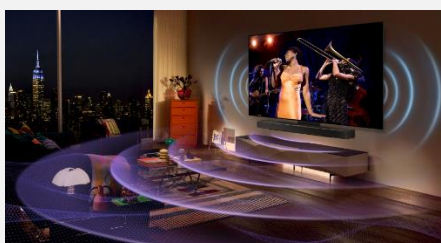

Dolby Vision IQ & Atmos

Dolby Vision IQ et Dolby Atmos s'associent pour une immersion sensationnelle. Utilisant le processeur $\alpha 9$ AI 4K Gen6 de LG, la technologie Dolby Vision IQ Precision Detail ajoute une profondeur extraordinaire et fait ressortir des textures subtiles.

WOW Orchestra

Découvrez la symbiose ultime entre les produits LG. Avec WOW Orchestra, les haut-parleurs du téléviseur et de la barre de son LG fonctionnent en même temps. Profitez ainsi d'un son immersif.