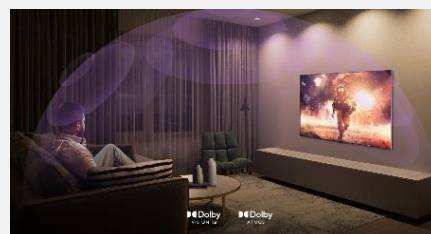

Dolby Vision IQ & Atmos

Dolby Vision IQ et Dolby Atmos s'associent pour une immersion sensationnelle. Utilisant le processeur $\alpha 9$ AI 4K Gen6 de LG, la technologie Dolby Vision IQ Precision Detail ajoute une profondeur extraordinaire et fait ressortir des textures subtiles.

LG ThinQ AI

amazon alexa

Intelligences Artificielles

Avec votre voix, utilisez LG ThinQ pour changer les paramètres et obtenir des recommandations, ainsi qu'Alexa pour contrôler vos objets domotiques compatibles. De plus, les TV LG sont compatibles avec Google Home et Apple Home pour utiliser vos appareils connectés préférés.