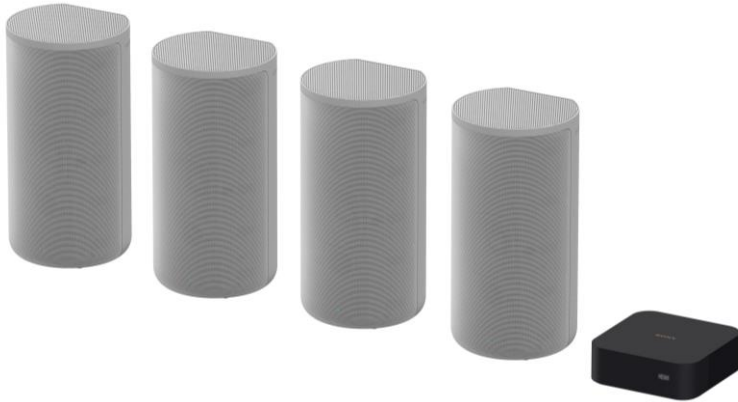

## HT-A9

Système Home Cinema Dolby Atmos®

*Repoussez les limites du son surround.*

Couleur disponible : gris clair

**Une expérience sonore  
ultra immersive, une  
spatialisation et un  
réalisme exceptionnels.**

### Immersion totale et flexibilité sans précédent

La HT-A9 possède 4 enceintes au design unique, chacune composée d'un haut-parleur frontal ainsi que d'un haut-parleur vertical, pouvant être placées de manière flexible dans la pièce. S'appuyant sur ces 4 enceintes, la technologie 360 Spatial Sound Mapping repousse les limites du son surround en créant jusqu'à 12 enceintes fantômes disséminées dans votre salon, vous offrant une expérience sonore ultra immersive ainsi qu'une spatialisation et un réalisme exceptionnels, comme si vous y étiez. La technologie Sound Field Optimisation vous permet également une grande flexibilité dans le placement de vos 4 enceintes dans la pièce, afin de s'adapter à sa configuration et d'optimiser le son pour que vos amis ou votre famille puissent pleinement profiter de sa qualité acoustique exceptionnelle.

### Un son d'une clarté et d'une richesse incomparables

Les 4 enceintes sont conçues pour délivrer un son d'une qualité et d'une précision exceptionnelles. Leurs haut-parleurs frontaux et verticaux possèdent une architecture en forme rectangulaire appelée X-balanced spécifiquement pensée pour optimiser le rendu sonore et réduire au minimum la distorsion, pour une expérience audio plus riche, plus claire et plus profonde.

### Dimensions

Enceinte (l x h x p) : 160mm x 313mm x 147mm  
Haut-parleur frontal (l x h) : 70 mm x 82 mm  
Haut-parleur supérieur (l x h) : 46 mm x 54 mm  
Tweeter : 19mm  
Boîtier central (l x h x p) : 150mm x 52mm x 150mm