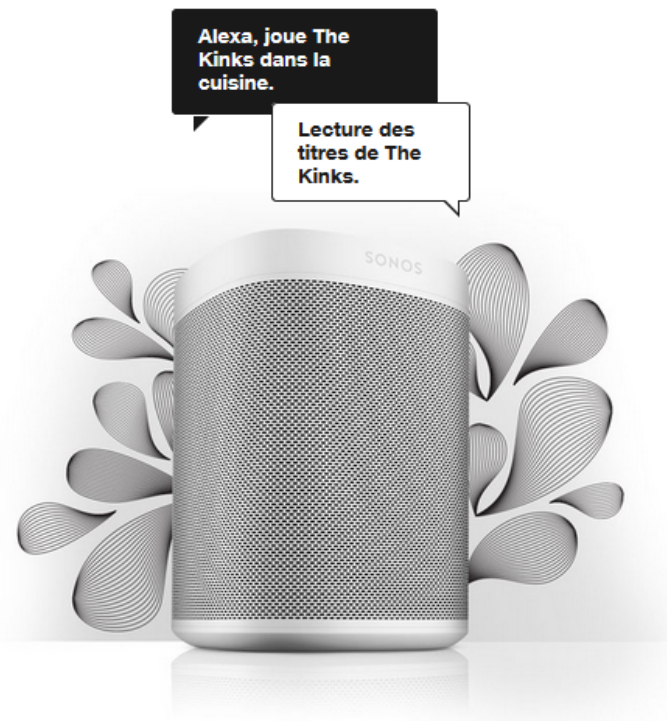

# Diffusez et contrôlez votre musique, sans les mains. Il suffit de demander.

Le Sonos One associe un son exceptionnel avec la simplicité du service vocal Amazon Alexa, pour contrôler votre musique et plus encore, juste avec votre voix. Lancez votre musique avec la voix pendant que vous cuisinez. Demandez à Alexa de monter le volume pendant que vous prenez une douche. Vous pouvez même lancer par la voix une berceuse pendant que vous bercez les enfants.