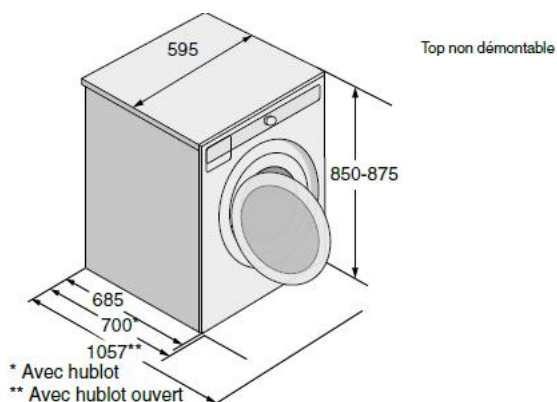

- Essorage
- Vidange

Modes

- Normal, ECO, Allergie, Rapide, Intensif

Options

- Assistance au dosage
- Prélavage
- Niveau d'eau supplémentaire
- Rinçage supplémentaire
- Antifroissage durant 2h
- Départ différé : 24 h

Sécurité

- Sécurité totale AquaBlock™ garantit une protection contre la moindre fuite :
- Contrôle de la durée d'arrivée d'eau
- Protection anti-débordement
- Pompe de vidange anti blocage
- Tuyau d'arrivée d'eau en PEX ultra résistant dont la durée de vie est estimée à 50 ans
- Sécurité enfant/verrouillage bandeau
- Autodiagnostic SAV

Dimensions et installation

- H / L / P nette mm : 850 x 595 x 700
- H / L / P brute mm : 920 x 640 x 776
- Longueur du tuyau d'alimentation en eau mm : 1500
- Longueur du tuyau de vidange mm : 1600
- Câble de raccordement mm : 2100
- Poids net / brut kg : 90 / 93.9

Informations techniques

- Puissance de raccordement (W) : 2,200
- Intensité (A) : 10
- Tension de raccordement (V) : 220-240
- Fréquence (Hz) : 50
- Raccordement à l'eau froide uniquement

Consommation

- Consommations annuelles (kWh/litres) : 255 /11745

EAN : 3838782464355

SAP : 737591

Disponibilité des pièces détachées
fonctionnelles de la marque ASKO :
10 ans à compter de la date d'achat
par le consommateur.