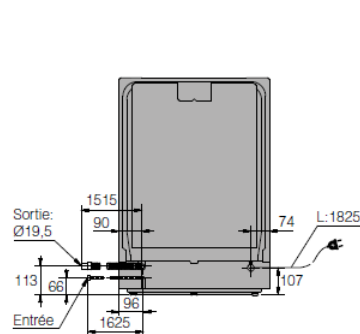

Dimensions et installation **

- Dimensions produit (H x L x P) : 89.5 x 59.6 x 55.9 cm
- Longueur du flexible de vidange /alimentation : 200 / 163 cm
- Longueur du câble de raccordement : 182.5 cm
- Poids net / brut kg : 48.5 / 52.1

Vue de côté

Vue de l'arrière

Dimensions d'encastrement

Lave-vaisselle tout intégrable 86 cm
Installation standard
Hauteur de porte d'habillage 700-800 (mm)

Lave-vaisselle tout intégrable 86 cm
Installation spécifique avec fileur **
Hauteur de la porte d'habillage 810-850 (mm)

	Hauteur de niche (mm)					
	860	870	880	890	900	910
60	800	810	820	830	840	850
70	790	800	810	820	830	840
80	780	790	800	810	820	830
90	770	780	790	800	810	820
100	760	770	780	790	800	810
110	750	760	770	780	790	800
120	740	750	760	770	780	790
130	730	740	750	760	770	780
140	720	730	740	750	760	770
150	710	720	730	740	750	760
160	700	710	720	730	740	750
170		700	710	720	730	740
180			700	710	720	730
190				700	710	720
200					700	710
210						700