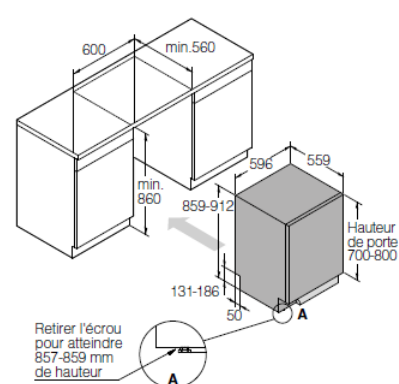

Dimensions et installation **

- Dimensions produit (H x L x P) : 89.5 x 59.6 x 55.9 cm
- Longueur du flexible de vidange /alimentation : 200 / 163 cm
- Longueur du câble de raccordement : 182.5 cm
- Poids net / brut kg : 48.5 / 52.1

Vue de côté

Vue de l'arrière

Dimensions d'encastrement

Lave-vaisselle tout intégrable 86 cm
Installation standard
Hauteur de porte d'habillage 700-800 (mm)

Lave-vaisselle tout intégrable 86 cm
Installation spécifique avec fileur **
Hauteur de la porte d'habillage 810-850 (mm)