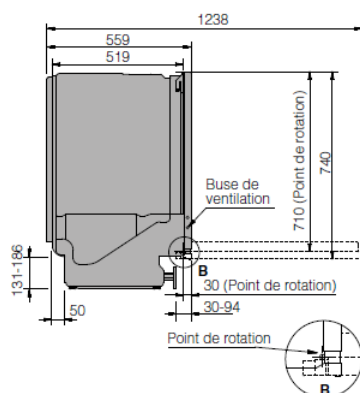

Dimensions et installation **

- Dimensions produit (H x L x P) : 89.5 x 59.6 x 55.9 cm
- Longueur du flexible de vidange /alimentation : 200 / 163 cm
- Longueur du câble de raccordement : 182.5 cm
- Poids net / brut kg : 48.5 / 52.1

Vue de côté

Vue de l'arrière

Dimensions d'encastrement

Lave-vaisselle tout intégrable 86 cm
Installation standard
Hauteur de porte d'habillage 700-800 (mm)

Lave-vaisselle tout intégrable 86 cm
Installation spécifique avec fileur **
Hauteur de la porte d'habillage 810-850 (mm)

	Hauteur de niche (mm)					
	860	870	880	890	900	910
60	800	810	820	830	840	850
70	790	800	810	820	830	840
80	780	790	800	810	820	830
90	770	780	790	800	810	820
100	760	770	780	790	800	810
110	750	760	770	780	790	800
120	740	750	760	770	780	790
130	730	740	750	760	770	780
140	720	730	740	750	760	770
150	710	720	730	740	750	760
160	700	710	720	730	740	750
170		700	710	720	730	740
180			700	710	720	730
190				700	710	720
200					700	710
210						700