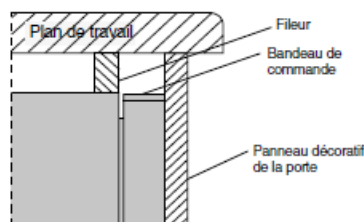

Lave-vaisselle tout intégrable 86 cm
Installation standard
Hauteur de porte d'habillage 700-800 (mm)

Lave-vaisselle tout intégrable 86 cm
Installation spécifique avec fileur **
Hauteur de la porte d'habillage 810-850 (mm)

	Hauteur de niche (mm)					
	860	870	880	890	900	910
60	800	810	820	830	840	850
70	790	800	810	820	830	840
80	780	790	800	810	820	830
90	770	780	790	800	810	820
100	760	770	780	790	800	810
110	750	760	770	780	790	800
120	740	750	760	770	780	790
130	730	740	750	760	770	780
140	720	730	740	750	760	770
150	710	720	730	740	750	760
160	700	710	720	730	740	750
170		700	710	720	730	740
180			700	710	720	730
190				700	710	720
200					700	710
210						700

** Installation spécifique : Certaines hauteurs de niches et de plinthes nécessitent d'utiliser un fileur entre le bandeau de commande et le plan de travail, lors de l'installation du lave-vaisselle tout intégrable 86 cm ASKO (voir schéma ci-dessous). Les cellules grises dans les tableaux vous indiqueront la hauteur de la porte d'habillage adaptée à ce type d'installation.

vue de profil