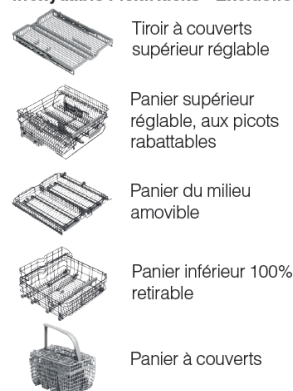

Caractéristiques principales

- Construction robuste 8Steel™ en acier inoxydable 18.9
- 8 pièces majeures au contact de l'eau sont en acier : les bras d'aspersion, tous les paniers et picots
- 17 couverts labellisés
- 4 niveaux de chargement
- Capacité de chargement supérieure de 15% par rapport aux appareils standards : hauteur de cuve 58 cm
- Moteur à induction
- Efficacité énergétique : C
- Efficacité sonore : A**
** dB(A) re 1 pW : 38

1 tiroir + 3 paniers en acier inoxydable FlexiRacks™ Exclusifs

Sécurité

- Sécurité totale AquaSafe™ garantit une protection contre la moindre fuite grâce au capteur AquaDetect™ et au tuyau d'arrivée d'eau en PEX ultra résistant
- Autodiagnostic SAV

Paniers en acier FlexiRacks™ Exclusifs

- Tiroir à couverts supérieur réglable (chargement maxi en hauteur 6 cm)
- Panier supérieur réglable, aux picots rabattables, et coulissant sur rail à roulement à billes (chargement maxi en hauteur 23 cm)
- Panier du milieu coulissant (un côté couverts et un côté bols)
- Panier inférieur 100% retirable (chargement maxi en hauteur 39 cm)
- Panier à couverts