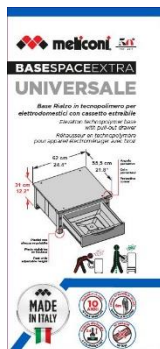

BASE SPACE EXTRA

RÉHAUSSEUR POUR APPAREIL ÉLECTROMÉNAGER AVEC TIROIR COULISSANT

Le réhausseur permet de :

- charger et décharger le linge **sans se baisser** ;
- **nettoyer** le sol sous l'appareil.

Le tiroir coulissant sur rail métallique offre **un espace de stockage supplémentaire et parfaitement hermétique,**

Une grande compatibilité !

- Compatible avec les lave-linges, sèche-linges et tous les appareils électroménagers **d'une dimension maximum de 60x60cm** (les pieds de l'appareil doivent être à une profondeur maximum de 55 cm)

Inclus : une **sangle de sécurité** de 6 m avec une boucle métallique.

Assemblage simple et rapide : le réhausseur est livré pré-monté. Notice d'installation à l'arrière du pack.

Hauteur des pieds réglable pour une parfaite **mise à niveau** de votre appareil.

Hauteur : 31 cm

Profondeur du tiroir : 40 cm

Capacité du tiroir : 28 litres

Poids max supporté : 250 kg / *Poids max tiroir* : 10 kg

Garantie : 10 ans

Made in Italy

Désignation	Code article	Code EAN	Colisage
BASE SPACE EXTRA	656144	8006023292066	1