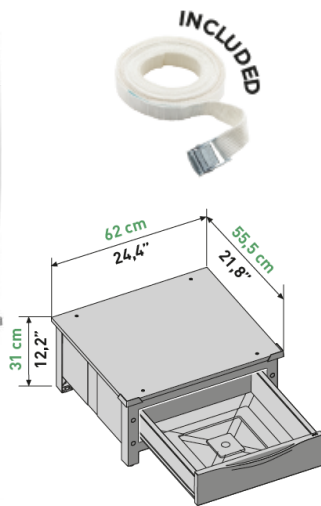

BASE SPACE EXTRA

RÉHAUSSEUR POUR APPAREIL ÉLECTROMÉNAGER AVEC TIROIR COULISSANT

Le réhausseur permet de :

- charger et décharger le linge **sans se baisser** ;
- **nettoyer** le sol sous l'appareil.

Le tiroir coulissant sur rail métallique offre **un espace de stockage supplémentaire et parfaitement hermétique,**

Une grande compatibilité !

- Compatible avec les lave-linges, sèche-linges et tous les appareils électroménagers **d'une dimension maximum de 60x60cm** (les pieds de l'appareil doivent être à une profondeur maximum de 55 cm)

Inclus : une **sangle de sécurité** de 6 m avec une boucle métallique.

Assemblage simple et rapide : le réhausseur est livré pré-monté. Notice d'installation à l'arrière du pack.

Hauteur des pieds réglable pour une parfaite **mise à niveau** de votre appareil.

Hauteur : 31 cm

Profondeur du tiroir : 40 cm

Capacité du tiroir : 28 litres

Poids max supporté : 250 kg / *Poids max tiroir* : 10 kg

Garantie : 10 ans

Made in Italy

Désignation	Code article	Code EAN	Colisage
BASE SPACE EXTRA	656144	8006023292066	1